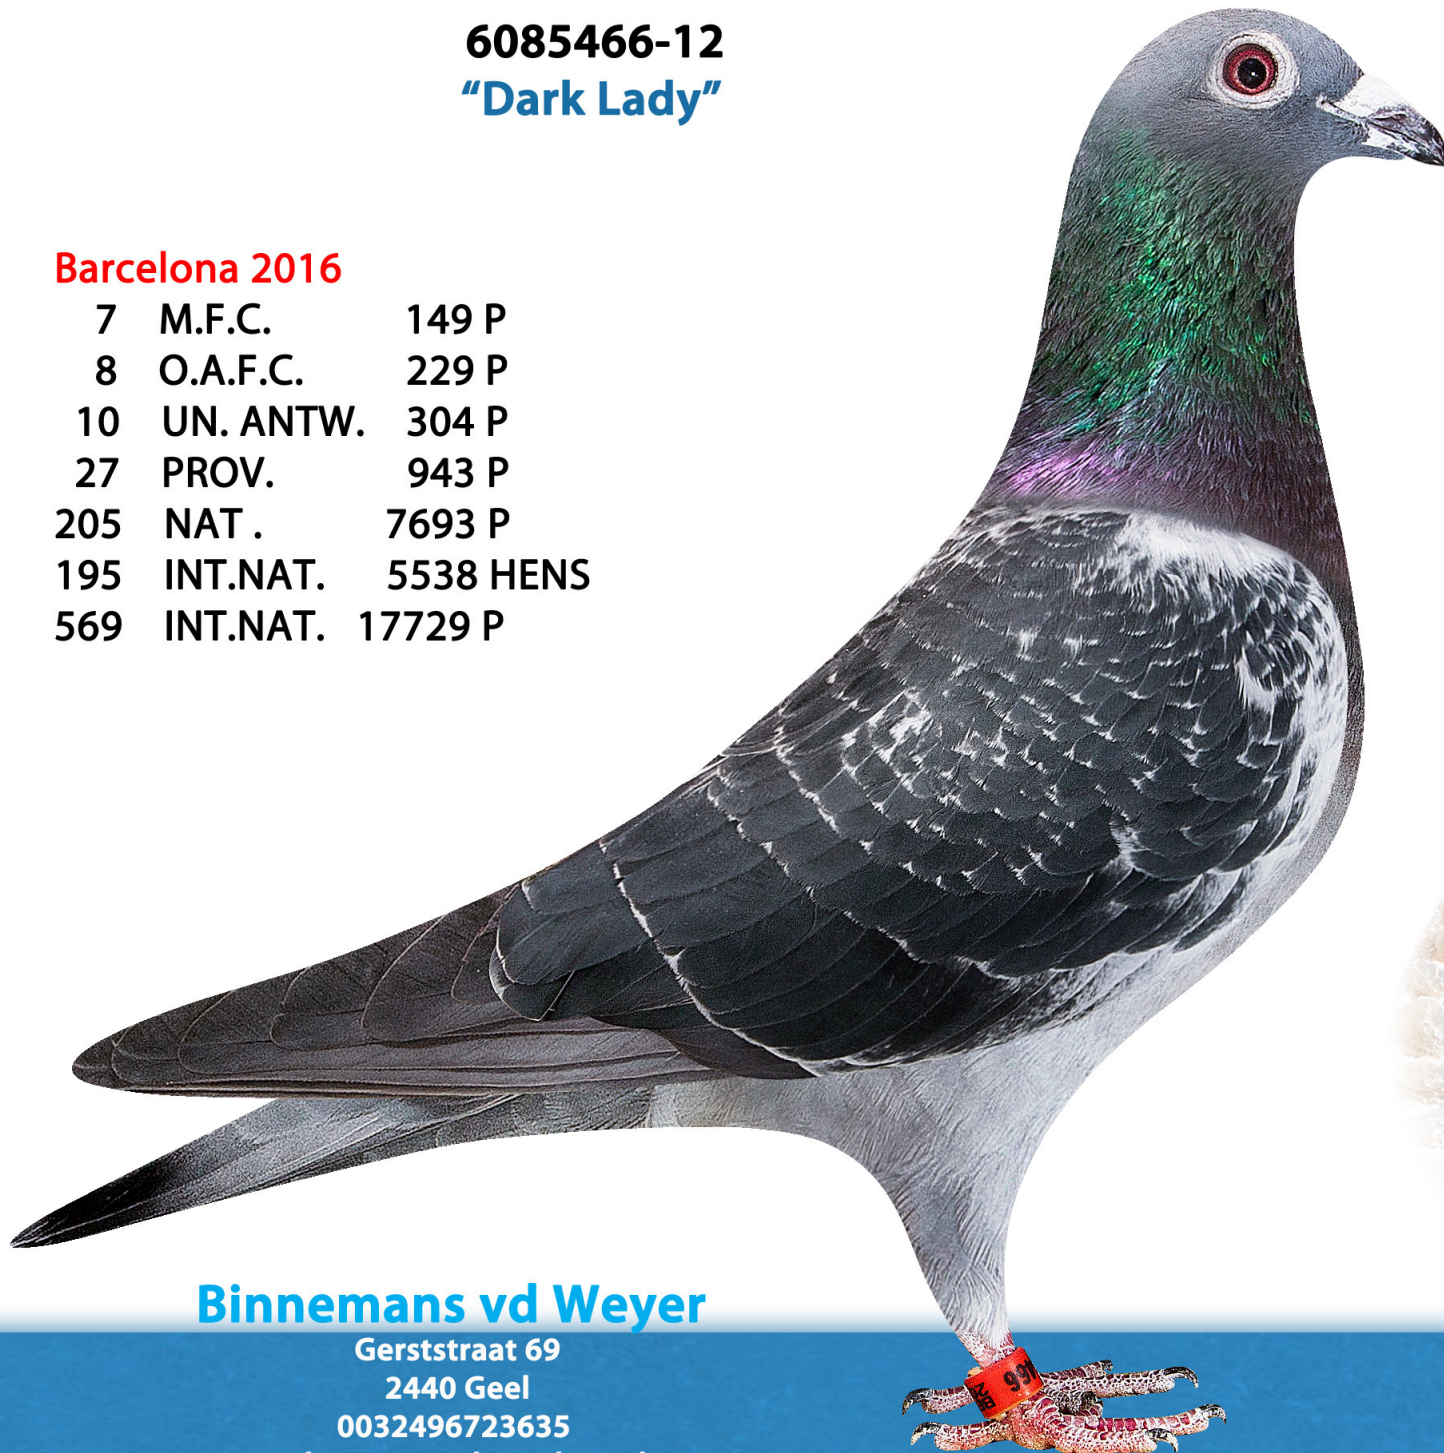

6085466-12  
"Dark Lady"

**Barcelona 2016**

7	M.F.C.	149 P
8	O.A.F.C.	229 P
10	UN. ANTW.	304 P
27	PROV.	943 P
205	NAT.	7693 P
195	INT.NAT.	5538 HENS
569	INT.NAT.	17729 P

**Binnemans vd Weyer**

Gerststraat 69

2440 Geel

0032496723635

vandeweyer.carlo@telenet.be